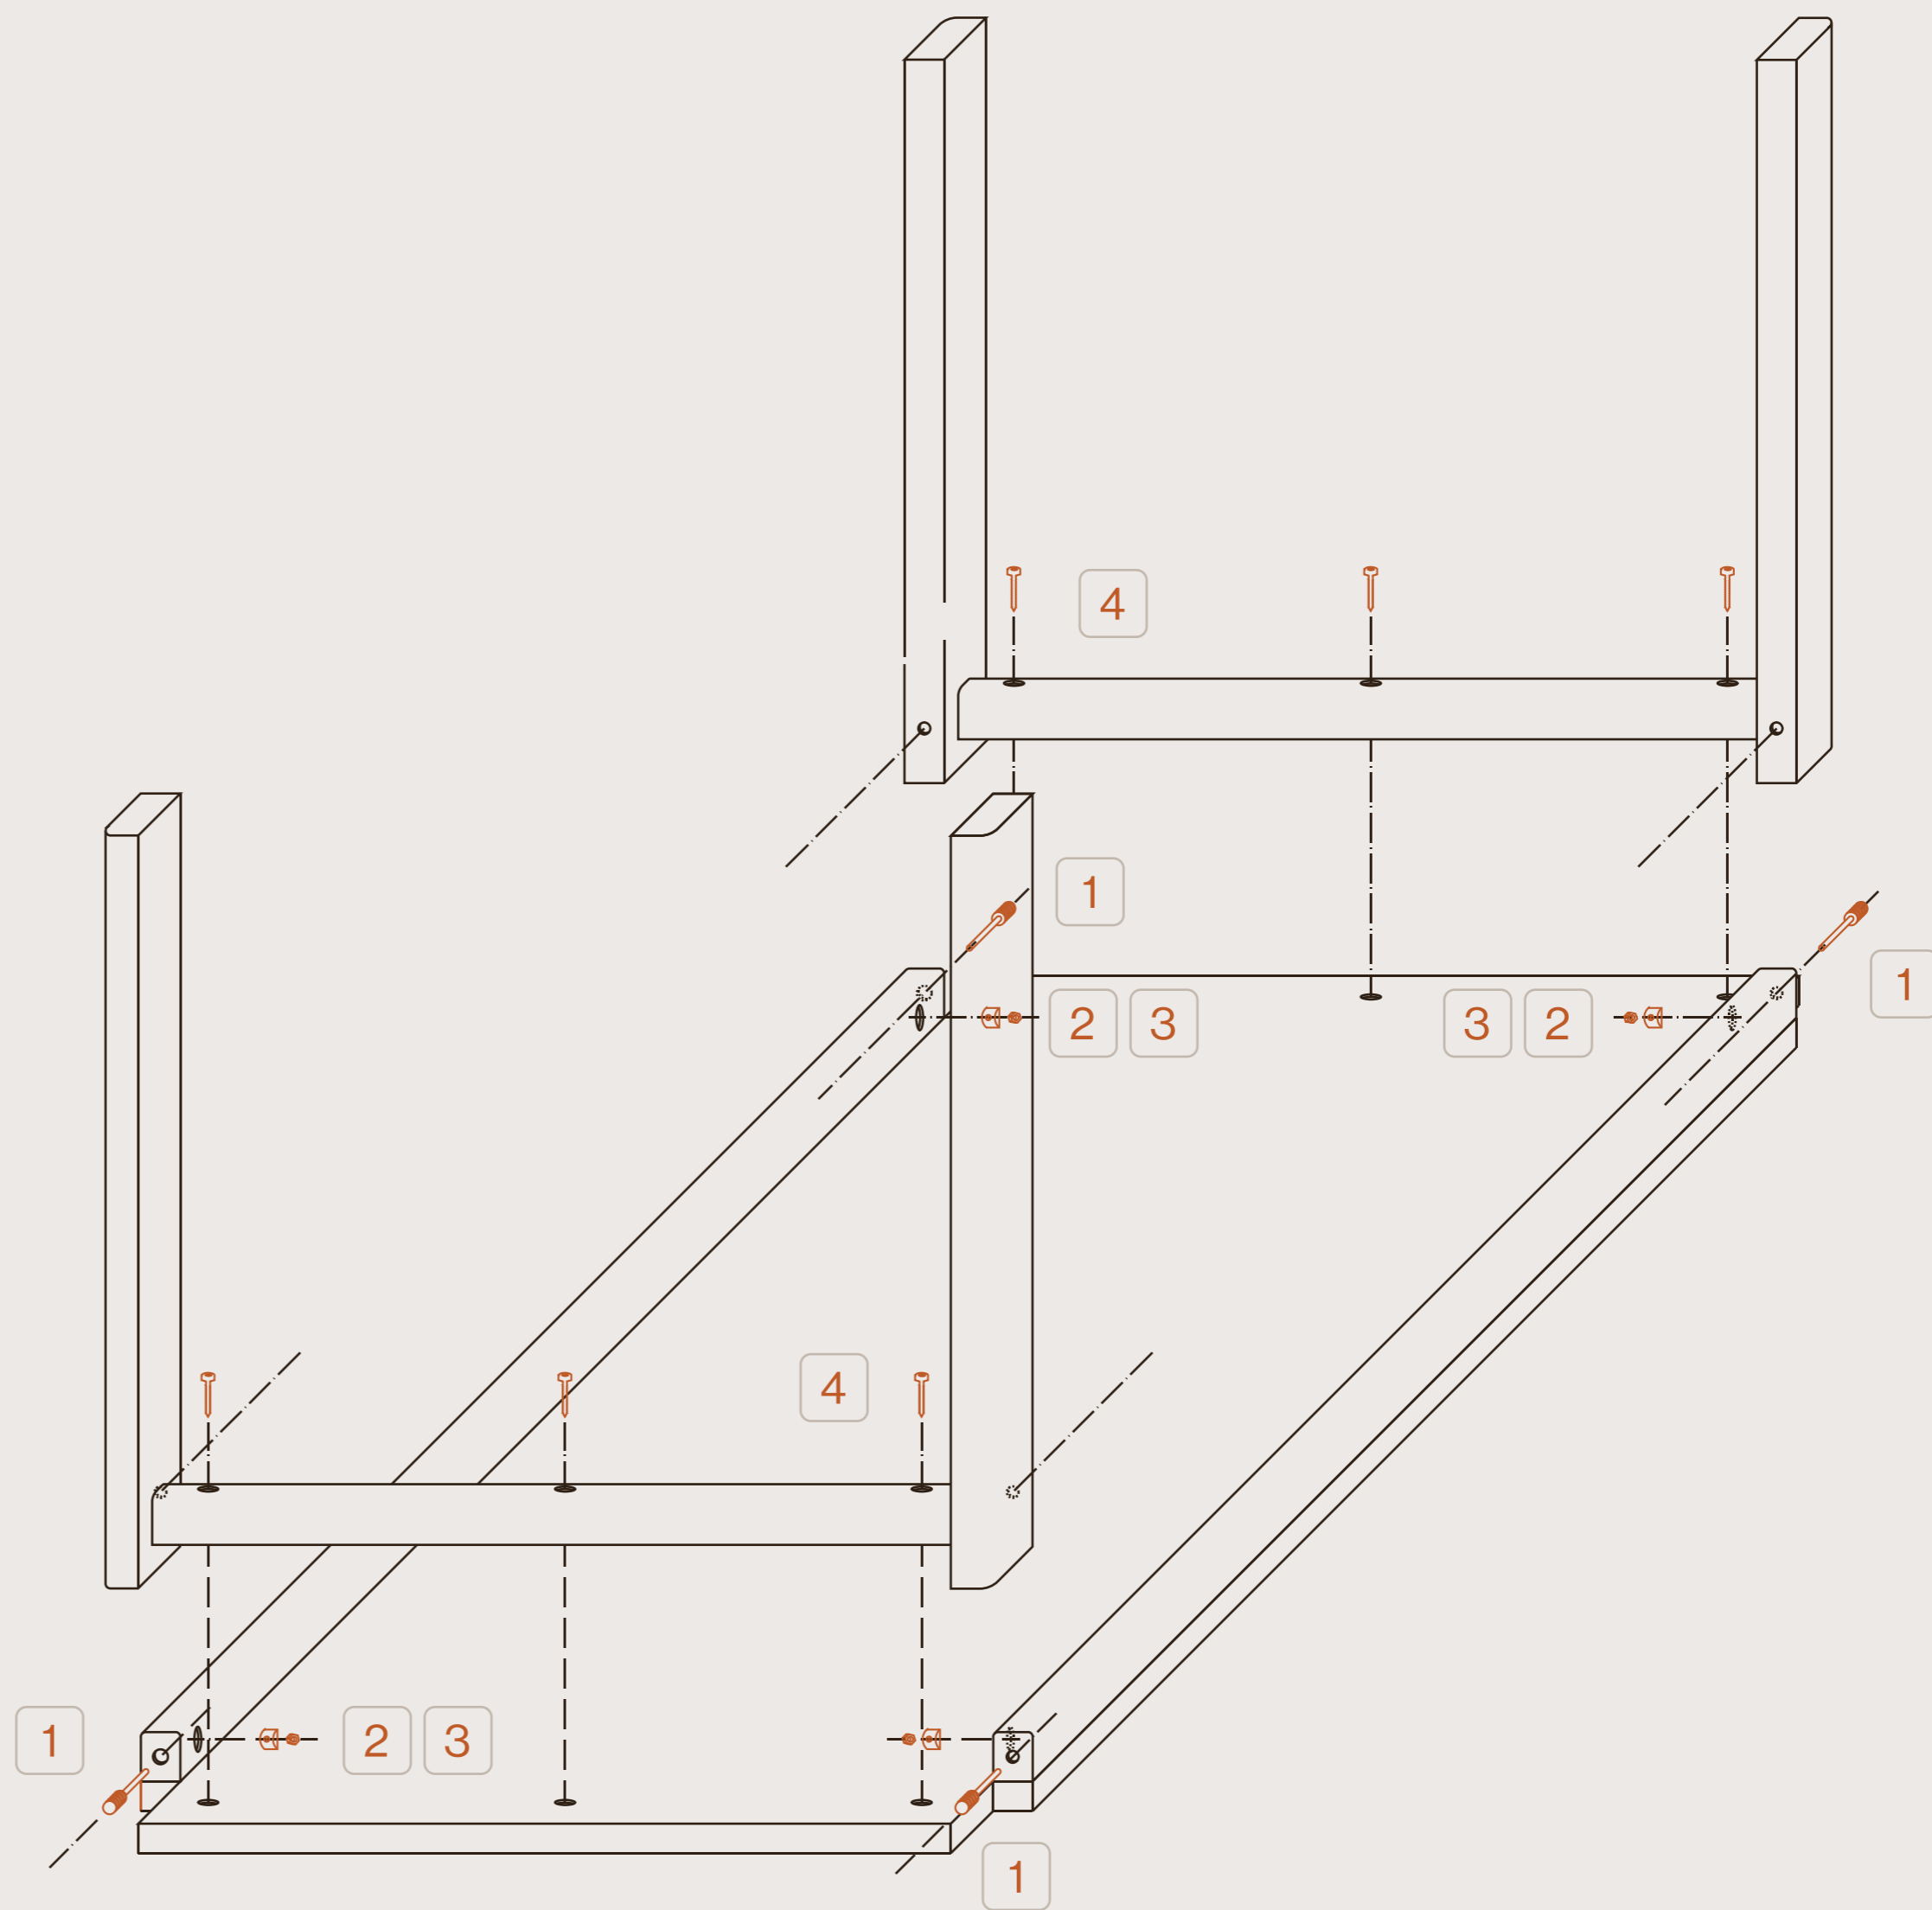

MUSE

STÓŁ
TABLE

ELEMENTS

- 1 SZPILKA / INSERT NUB
- 2 PÓŁKSIĘŻYC / MOON LINE JOINT
- 3 NAKRĘTKA / NUT
- 4 ŚRUBA / SCREW

RAW